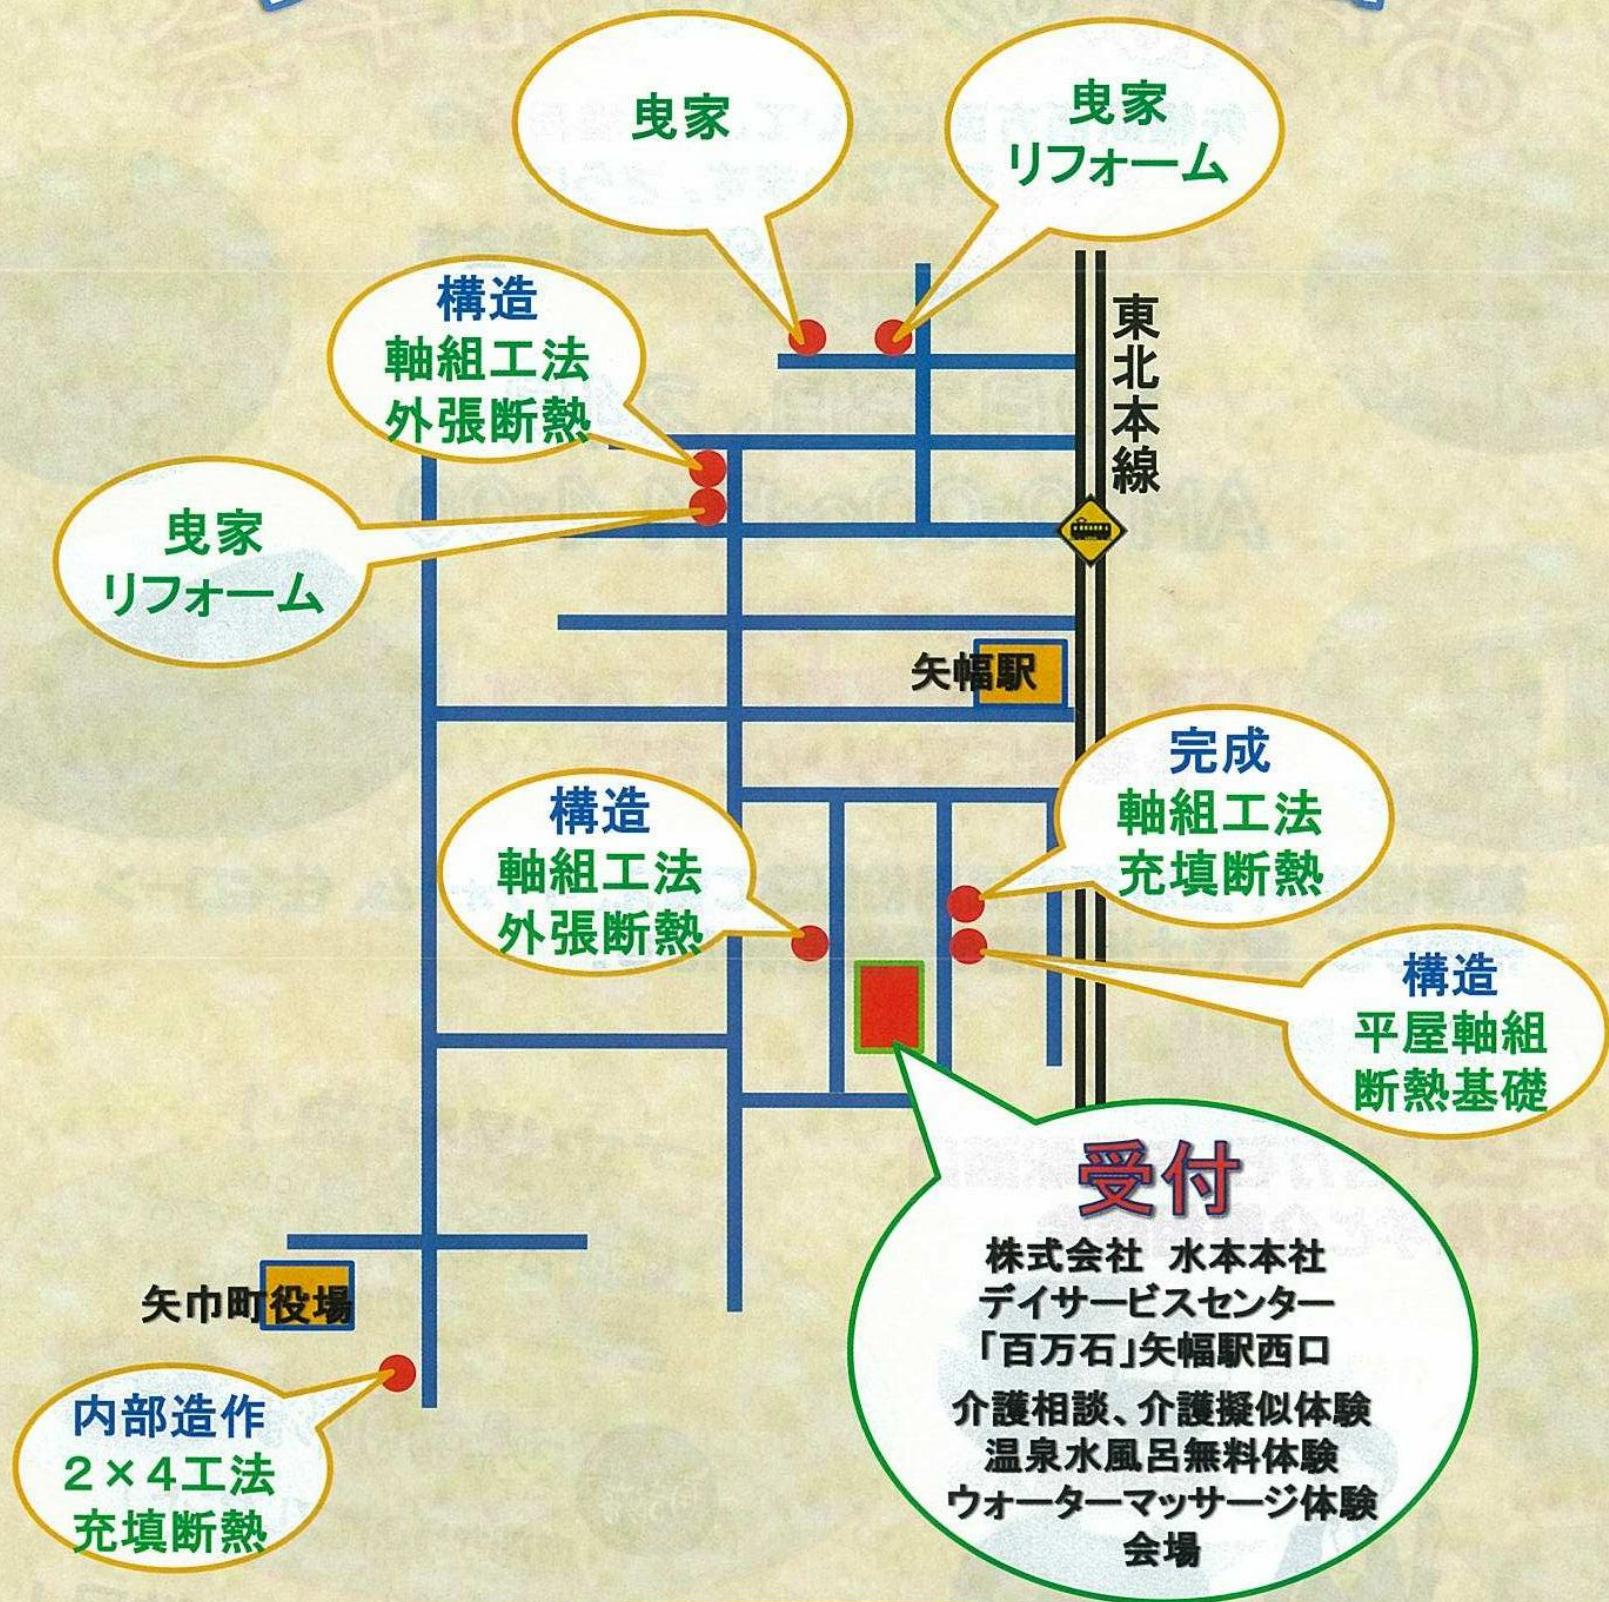

# 見学会案内図

見学希望のお客様は受付においでください  
 当社スタッフが案内いたします。

## 協賛グループ会社

 温泉付き  
 老人デイサービスセンター「百万石」矢幅駅西口  
 TEL 019-611-2239

 エム不動産  
 TEL 019-635-6580

 みちのく盛岡南 天然泉100%  
 不動温泉百万石  
 TEL 019-697-1888

 ケナフ介護支援サービスセンター  
 TEL 019-697-8816